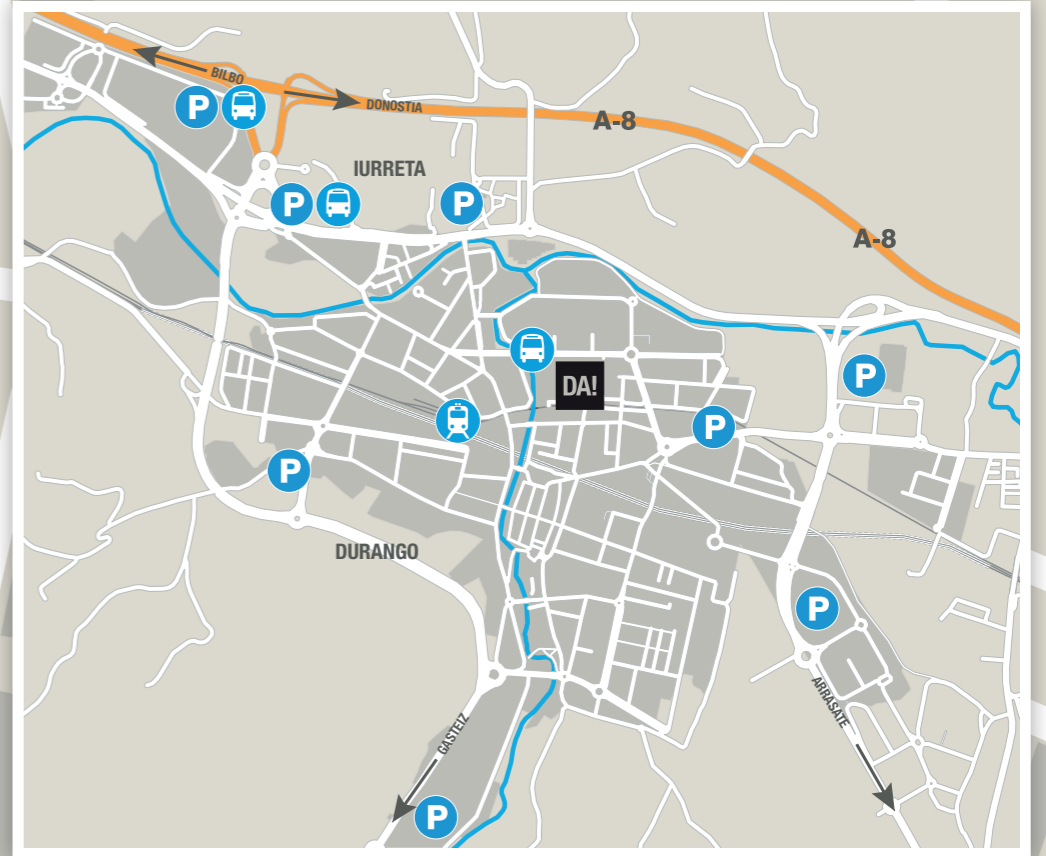

Murueta Torre A.

Landako Hiribidea

Montevideo Hiribidea

Zumalakarregi K.

Ermodo Kalea

Ezkurdi Plaza

Josemiel Barandiaran K.

Bruno Mauricio Zabala K.

Zeharkalea K.

Galtzareta K.

200 ekitaldi 700 metrotan eta bost minutuko distantzian

Durango Turismo Bulegoa eta Kuruzesantu Museoa: Kuruztiaga, 38. 48200 Durango (946 03 39 38)